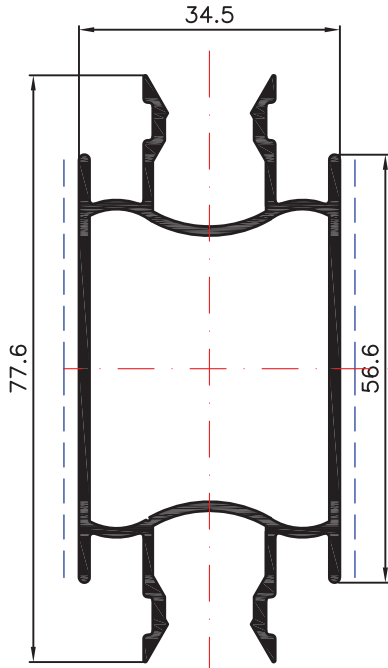

**P03606**  
0.235 Kg/m  
0.154 m<sup>2</sup>/m

**P02531**  
0.805 Kg/m  
0.334 m<sup>2</sup>/m

**P02532**  
0.176 Kg/m  
0.124 m<sup>2</sup>/m

SÉRIE DE DIVISÓRIAS DP

**P03045**  
0.924 Kg/m  
0.354 m<sup>2</sup>/m

**P03046**  
1.933 Kg/m  
0.549 m<sup>2</sup>/m

**P03049**  
0.165 Kg/m 0.104 m<sup>2</sup>/m

**P03044**  
0.686 Kg/m  
0.356 m<sup>2</sup>/m

**P03048**  
0.282 Kg/m 0.157 m<sup>2</sup>/m

**P03047**  
0.602 Kg/m  
0.329 m<sup>2</sup>/m

Série de DIVISÓRIAS

Corpo DIVISÓRIA 32  
**P05984**  
0.677 Kg/m 0.322 m<sup>2</sup>/m

\_montagem\_montagem\_montagem\_montagem\_

Série de DIVISÓRIAS

Capa DIVISÓRIA 32  
**P05985**  
0.159 Kg/m 0.110 m<sup>2</sup>/m