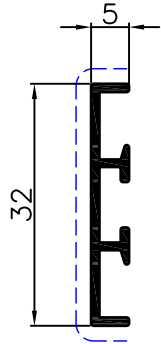

Série de DIVISÓRIAS

Corpo DIVISÓRIA 32  
**P05984**  
0.677 Kg/m 0.322 m<sup>2</sup>/m

\_montagem\_montagem\_montagem\_montagem\_

Série de DIVISÓRIAS

Capa DIVISÓRIA 32  
**P05985**  
0.159 Kg/m 0.110 m<sup>2</sup>/m

\_montagem\_montagem\_montagem\_montagem\_

Série de DIVISÓRIAS

Aro Divisória  
P06086  
1,002 Kg/m 0.306 m<sup>2</sup>/m

Montagem\_Montagem

Este catálogo poderá ser sujeito a alterações por motivos técnicos, sem aviso prévio.  
Qualquer encomenda deverá ser sujeita a confirmação com os nossos serviços.