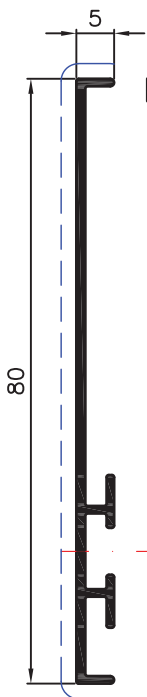

# *SÉRIES DE DIVISÓRIAS*

**PORTALEX ALUMINIO SA**

- 01 - Índice
- 02 - DÍVISÓRIA DP Perfis 1
- 03 - DÍVISÓRIA DP Perfis 2
  
- 05 - DÍVISÓRIA DP Perfis 4
- 06 - DÍVISÓRIA ET Perfis 1

**P00469**

0.195 Kg/m 0.042 m<sup>2</sup>/m

**P00467**

0.779 Kg/m

**P01716**

0.252 Kg/m

0.147 m<sup>2</sup>/m

**P02535**  
0.667 Kg/m  
0.342 m<sup>2</sup>/m

**P04020**  
0.636 Kg/m  
0.348 m<sup>2</sup>/m

**P02770**  
0.334 Kg/m  
0.214 m<sup>2</sup>/m

**P03606**  
0.235 Kg/m  
0.154 m<sup>2</sup>/m

**P02531**  
0.805 Kg/m  
0.334 m<sup>2</sup>/m

**P02532**  
0.176 Kg/m  
0.124 m<sup>2</sup>/m

SÉRIE DE DIVISÓRIAS DP

**P03045**  
0.924 Kg/m  
0.354 m<sup>2</sup>/m

Série de DIVISÓRIAS

Corpo DIVISÓRIA 32  
**P05984**  
0.677 Kg/m 0.322 m<sup>2</sup>/m

\_montagem\_montagem\_montagem\_montagem\_

Série de DIVISÓRIAS

Capa DIVISÓRIA 32  
**P05985**  
0.159 Kg/m 0.110 m<sup>2</sup>/m