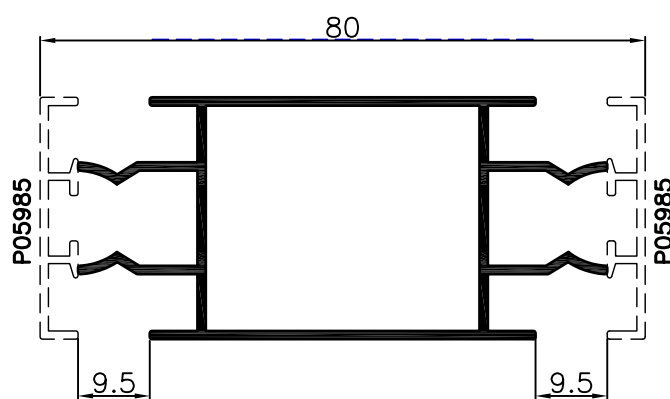

**P03046**  
1.933 Kg/m  
0.549 m<sup>2</sup>/m

**P03049**  
0.165 Kg/m 0.104 m<sup>2</sup>/m

**P03044**  
0.686 Kg/m  
0.356 m<sup>2</sup>/m

**P03048**  
0.282 Kg/m 0.157 m<sup>2</sup>/m

**P03047**  
0.602 Kg/m  
0.329 m<sup>2</sup>/m

Série de DIVISÓRIAS

Corpo DIVISÓRIA 32  
**P05984**  
0.677 Kg/m 0.322 m<sup>2</sup>/m

\_montagem\_montagem\_montagem\_montagem\_

Série de DIVISÓRIAS

Capa DIVISÓRIA 32  
**P05985**  
0.159 Kg/m 0.110 m<sup>2</sup>/m