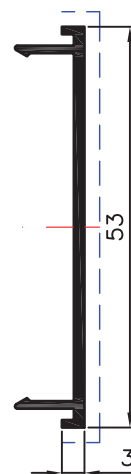

# *SÉRIES DE DIVISÓRIAS*

**PORTALEX ALUMINIO SA**

- 01 - Índice
- 02 - DÍVISÓRIA DP Perfis 1
- 03 - DÍVISÓRIA DP Perfis 2
  
- 05 - DÍVISÓRIA DP Perfis 4
- 06 - DÍVISÓRIA ET Perfis 1

**P00469**

0.195 Kg/m 0.042 m<sup>2</sup>/m

**P00467**

0.779 Kg/m

**P01716**

0.252 Kg/m

0.147 m<sup>2</sup>/m

**P02535**  
0.667 Kg/m  
0.342 m<sup>2</sup>/m

**P04020**  
0.636 Kg/m  
0.348 m<sup>2</sup>/m

**P02770**  
0.334 Kg/m  
0.214 m<sup>2</sup>/m

Série de DIVISÓRIAS

Corpo DIVISÓRIA 32  
**P05984**  
0.677 Kg/m 0.322 m<sup>2</sup>/m

\_montagem\_montagem\_montagem\_montagem\_

Série de DIVISÓRIAS

Capa DIVISÓRIA 32  
**P05985**  
0.159 Kg/m 0.110 m<sup>2</sup>/m