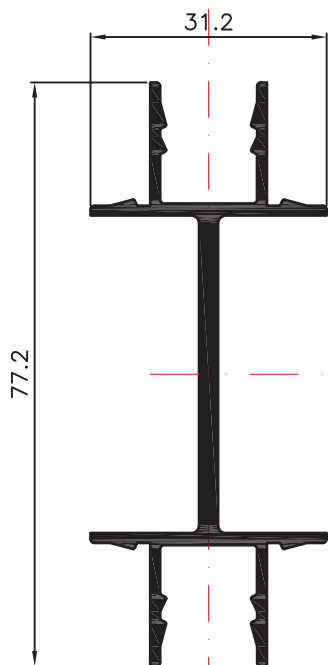

P00469

0.195 Kg/m 0.042 m²/m