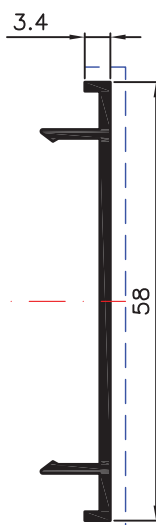

P03048
0.282 Kg/m 0.157 m²/m