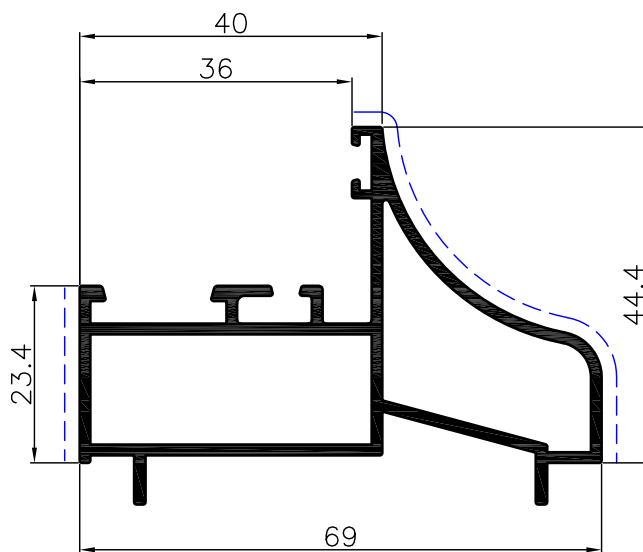

Série de DIVISÓRIAS

Corpo DIVISÓRIA 32  
**P05984**  
0.677 Kg/m 0.322 m<sup>2</sup>/m

\_montagem\_montagem\_montagem\_montagem\_

Série de DIVISÓRIAS

Capa DIVISÓRIA 32  
**P05985**  
0.159 Kg/m 0.110 m<sup>2</sup>/m

\_montagem\_montagem\_montagem\_montagem\_

Série de DIVISÓRIAS

Aro Divisória  
P06086  
1,002 Kg/m 0.306 m<sup>2</sup>/m

Montagem\_Montagem

Este catálogo poderá ser sujeito a alterações por motivos técnicos, sem aviso prévio.  
Qualquer encomenda deverá ser sujeita a confirmação com os nossos serviços.