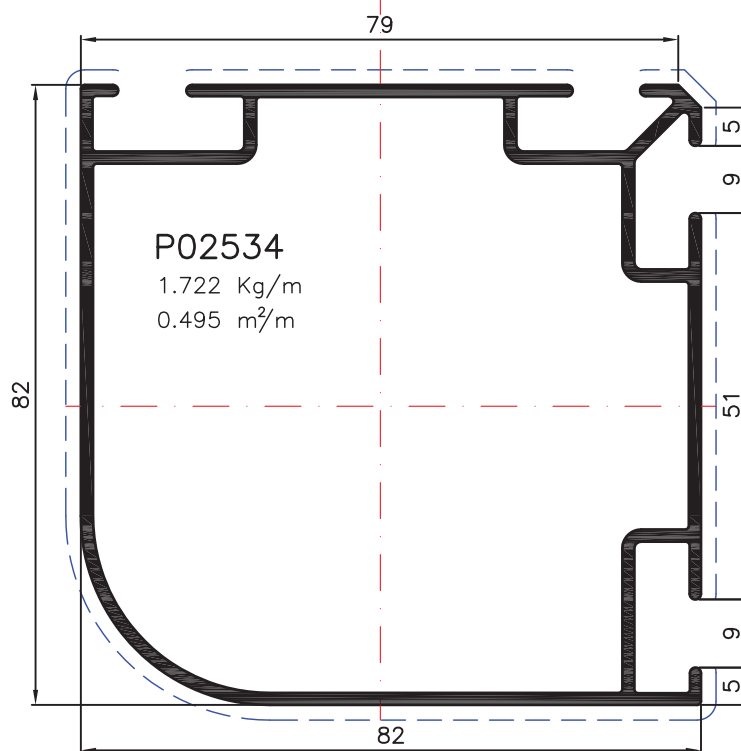

**P03606**  
0.235 Kg/m  
0.154 m<sup>2</sup>/m

**P02531**  
0.805 Kg/m  
0.334 m<sup>2</sup>/m

**P02532**  
0.176 Kg/m  
0.124 m<sup>2</sup>/m

SÉRIE DE DIVISÓRIAS DP

**P03045**  
0.924 Kg/m  
0.354 m<sup>2</sup>/m

**P03046**  
1.933 Kg/m  
0.549 m<sup>2</sup>/m

**P03049**  
0.165 Kg/m 0.104 m<sup>2</sup>/m

**P03044**  
0.686 Kg/m  
0.356 m<sup>2</sup>/m

**P03048**  
0.282 Kg/m 0.157 m<sup>2</sup>/m

**P03047**  
0.602 Kg/m  
0.329 m<sup>2</sup>/m

Série de DIVISÓRIAS

Corpo DIVISÓRIA 32  
**P05984**  
0.677 Kg/m 0.322 m<sup>2</sup>/m

\_montagem\_montagem\_montagem\_montagem\_

Série de DIVISÓRIAS

Capa DIVISÓRIA 32  
**P05985**  
0.159 Kg/m 0.110 m<sup>2</sup>/m